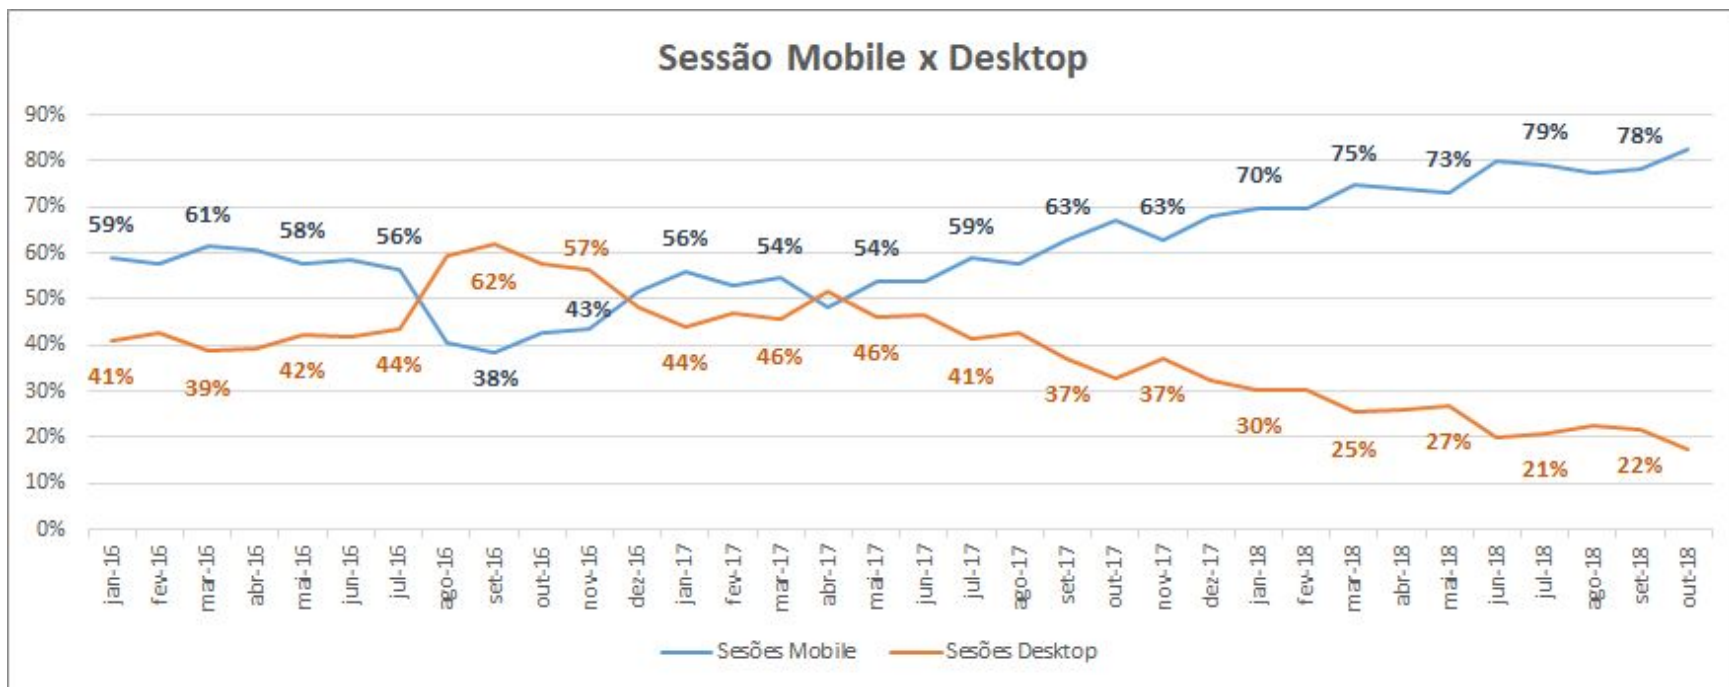

O impacto do Mobile