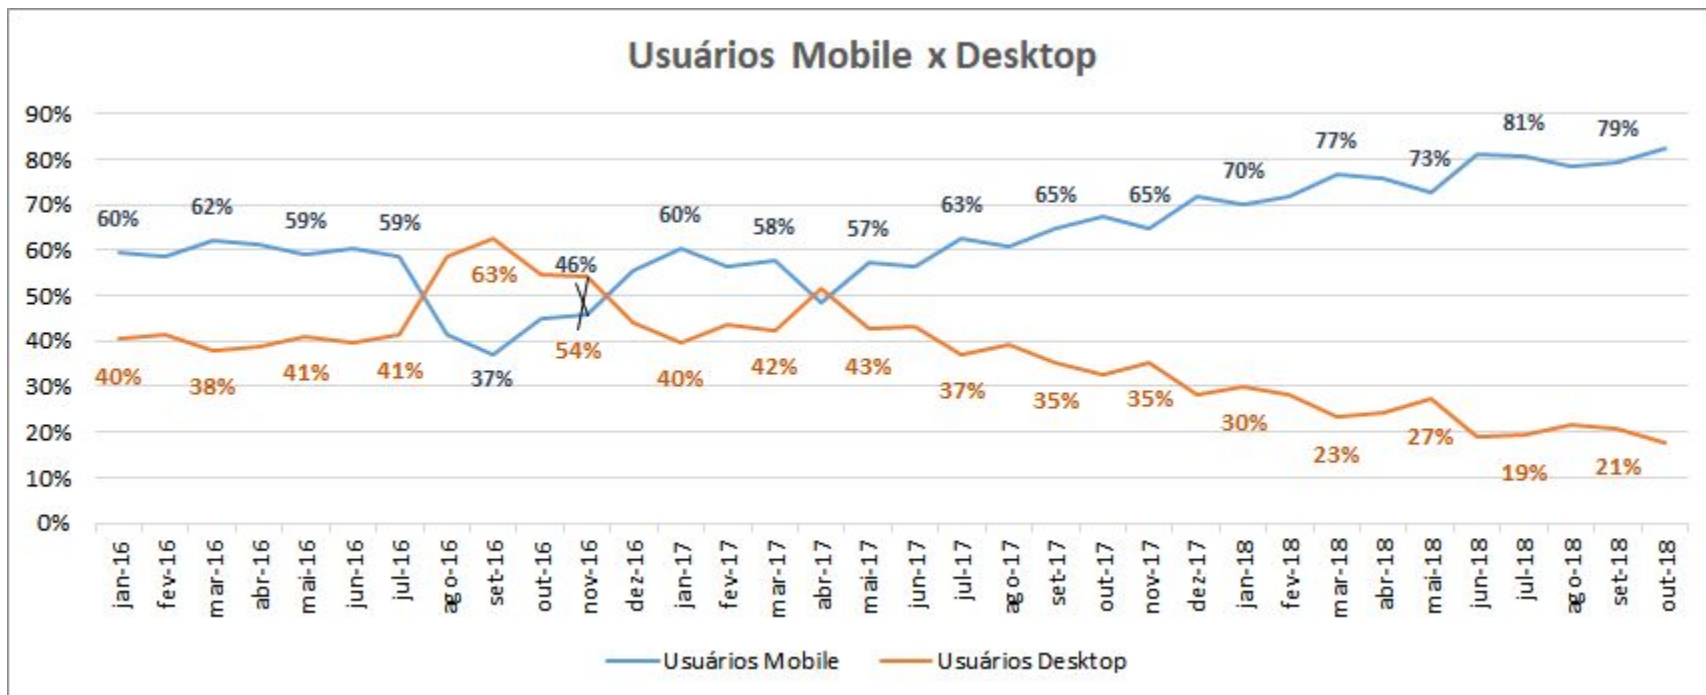

O impacto do Mobile