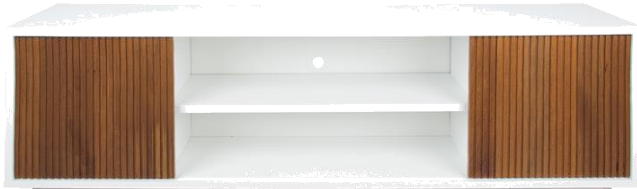

RACK CASÉ

Altura: 58,50 cm

Largura: 200,00 cm

Comprimento: 45,00 cm

- Fabricado em MDP
- Portas deslizantes com acabamento em madeira maciça
- 02 gavetas com corrediça telescópica metálica
- Pés de madeira tauari (madeira ecologicamente correta)